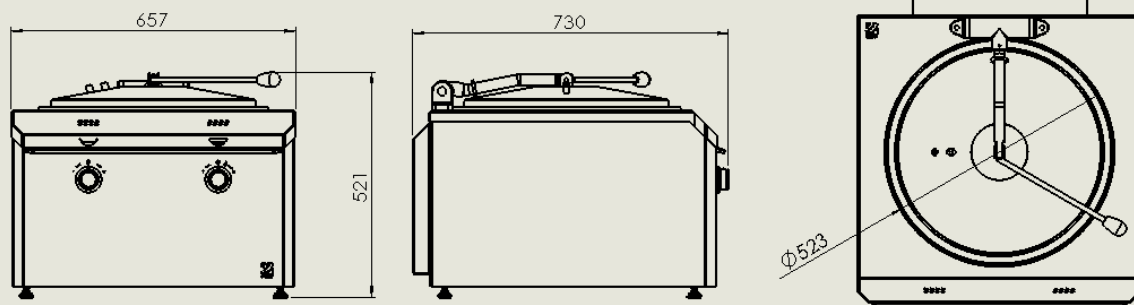

## Технический данные – Индукционный казан 30 литр

Название	Размеры	Единица измерения
Габариты устройства	Ширина	657
	Глубина	730
	Высота	521
Габариты Казана	Диаметр (Верхний край)	523
	Радиус (внутри)	263
Вес (с крышкой)	~ 77	кг
Рабочее напряжение	400 / 50-60	В / Hz
Расчетный ток	25	А
Мощность нагрева	16	кВ

Дополнительно: Подставка с откидными боковыми столиками